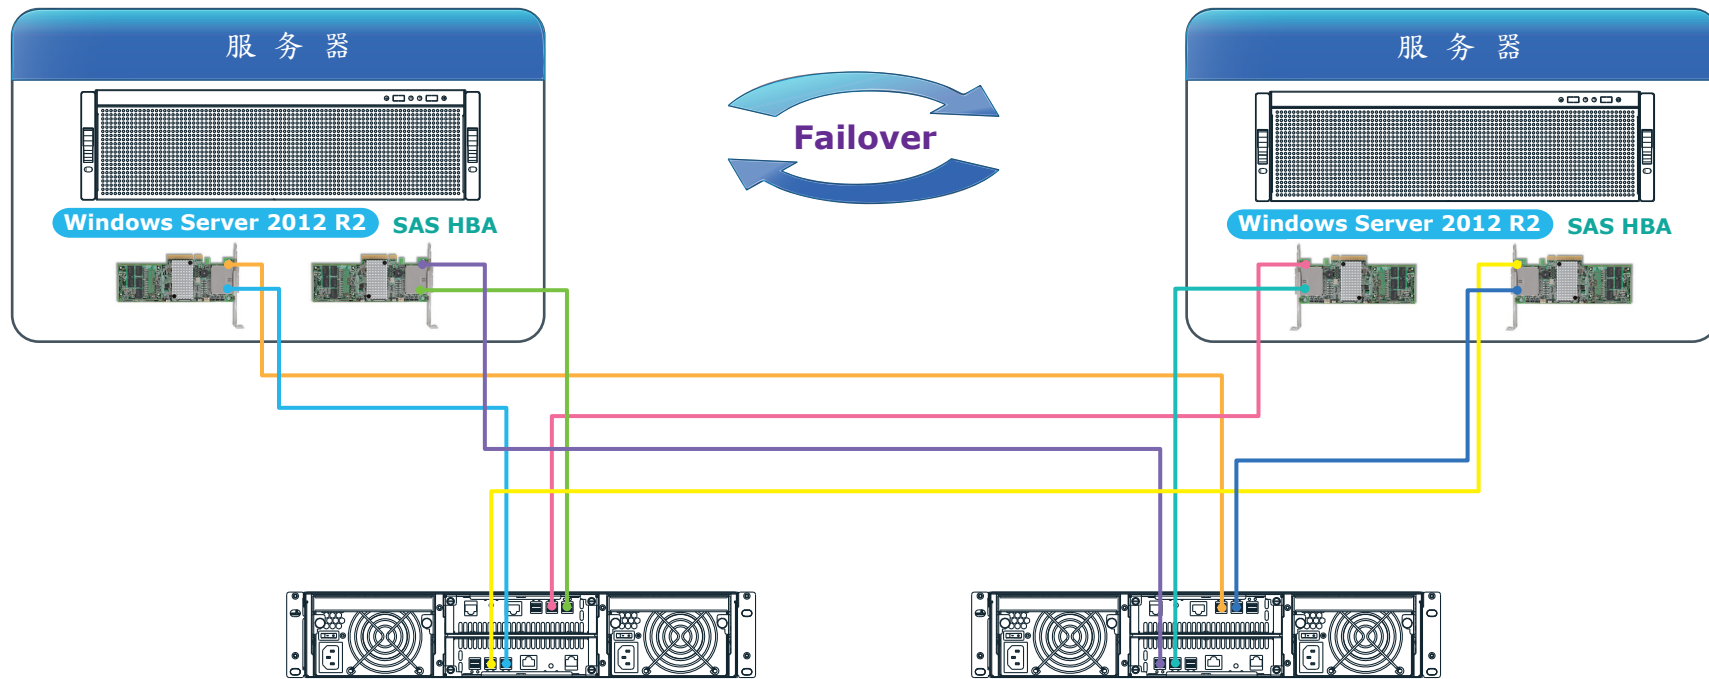

HA / Cluster Solution

- * 2台服务器各安装二片HBA卡
- * 2台EP-2246JD的丛集和多重路径(MPIO)配置图

EP-2246JD-SCSC

- 2U 24Bays 12Gb/s SAS
- 3个 4x mini SAS HD埠

UNIFOSA CORP.
 Tel: 886-2-2914-8001(Rep.) Fax: 886-2-2914-7975
<http://www.proware.com.tw> E-mail: info@proware.com.tw